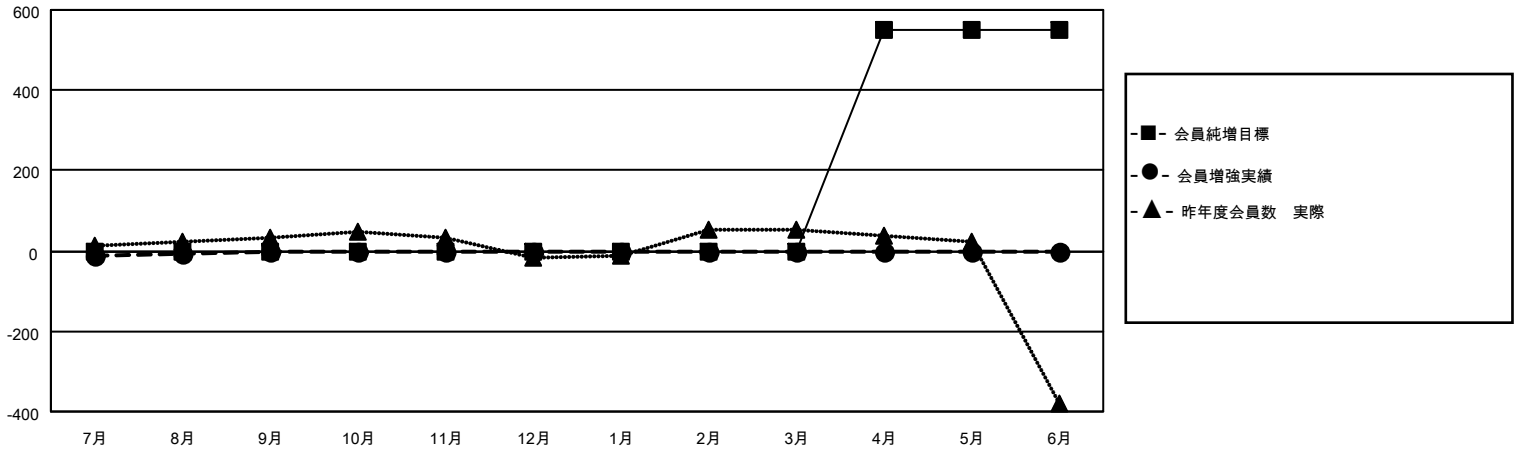

# MONTHLY MEMBERSHIP PROGRESS REPORT

地域 JAPAN

District 330 A

Results as of: 8/31/2023

クラブ			
結果：2023-2024			
四半期	新クラブ目標	新クラブ	解散クラブ
7月/8月/9月	0	0	0
10月/11月/12月	0	0	0
1月/2月/3月	2	0	0
4月/5月/6月	3	0	0

名			
結果：2023-2024			
四半期	会員純増目標	会員増強実績	退会者(転籍を含む)実際
7月/8月/9月	0	95	97
10月/11月/12月	0	0	0
1月/2月/3月	0	0	0
4月/5月/6月	550	0	0

新クラブ目標及び実績累計

会員目標及び実績累計

解散クラブ: 0	43 CLUBS OF 186 一名以上の新会 員を登録	<b>男女別</b>	
退会者		男性	3,843 (72.02%)
物故会員 9	<a href="#">会員累計データを見るには、ここをクリック</a>	女性	1,493 (27.98%)
クラブ解散 0		NON BINARY	0 (0.00%)
その他 88		PREFER NOT TO ANSWER	0 (0.00%)
合計 97		世帯主/家族会員合計	1,932
		国際会費半額の家族会員	1,189