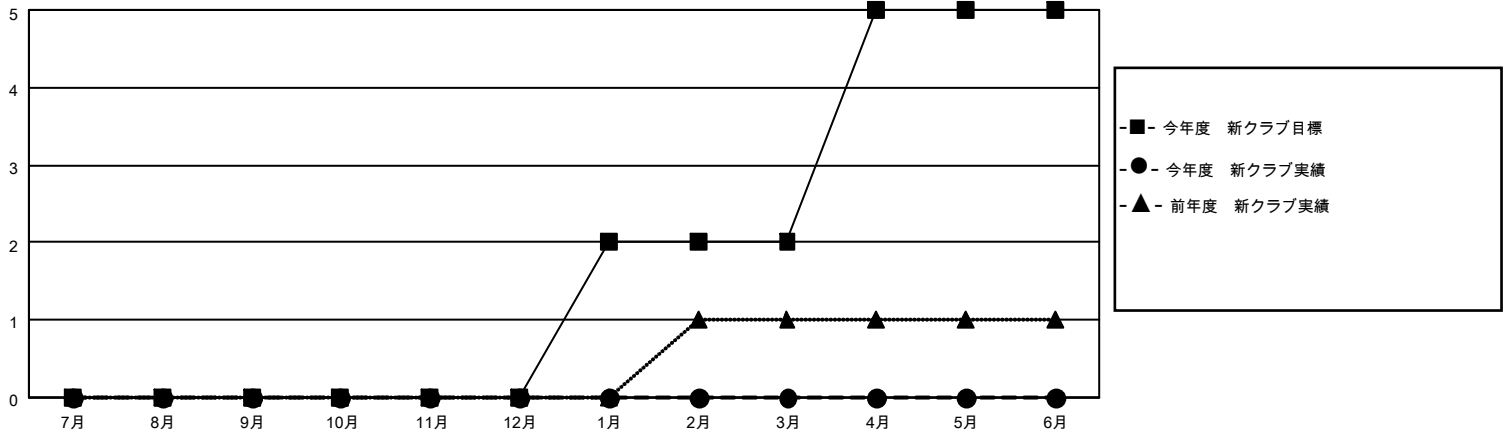

MONTHLY MEMBERSHIP PROGRESS REPORT

地域 JAPAN

District 330 A

Results as of: 8/31/2023

クラブ			
結果：2023-2024			
四半期	新クラブ目標	新クラブ	解散クラブ
7月/8月/9月	0	0	0
10月/11月/12月	0	0	0
1月/2月/3月	2	0	0
4月/5月/6月	3	0	0

名			
結果：2023-2024			
四半期	会員純増目標	会員増強実績	退会者(転籍を含む)実際
7月/8月/9月	0	95	97
10月/11月/12月	0	0	0
1月/2月/3月	0	0	0
4月/5月/6月	550	0	0

新クラブ目標及び実績累計